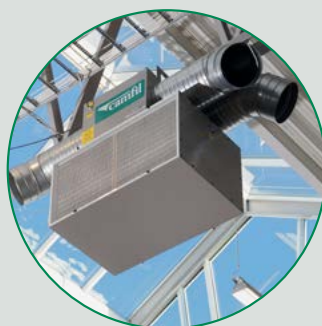

OPHÆNG TIL LOFTS-MONTERING (HORISONTAL), 4 STK. PER ENHED