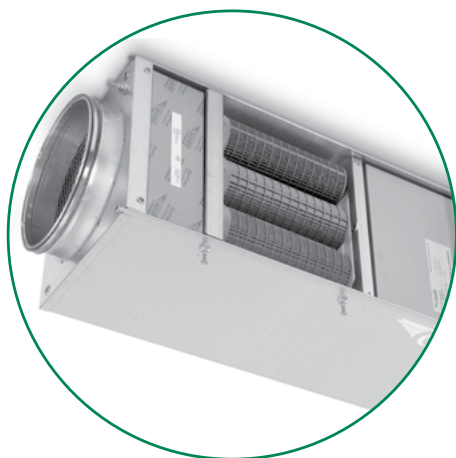

CC 400 Concealed

Indbygget luftrensere til alle typer af indendørs miljøer.

**OPGRADERING 1095649 TIL
FILTERKONFIGURATION (F)(M)(H)**

**Luftrensere CC 400
Concealed H13**

**EKSEMPEL PÅ EN
CC 400 CONCEALED
BAG ET NEDHÆNGT LOFT**

UDSKIFTNING - FORFILTRE

- Art. nr. 94020023 - HIFLO XLT 7 287x287x370-5-25, filterklasse ePM1 60% (F7), 1 stk. per enhed, standard
- Art. nr. 94020027 - 3GPA 287x287x97-M5, filterklasse ePM10 60% (M5), 1 stk. per enhed, standard

UDSKIFTNING - HØJ EFFEKTIVITET

- Art. nr. 94020024 - DE13-287x287x292-PR, filterklasse H13, 1 stk. per enhed
- Art. nr. 94001024 - H14-287x287x292-PR, filterklasse H14, 1 stk. per enhed

UDSKIFTNING - MOLEKYLÆR