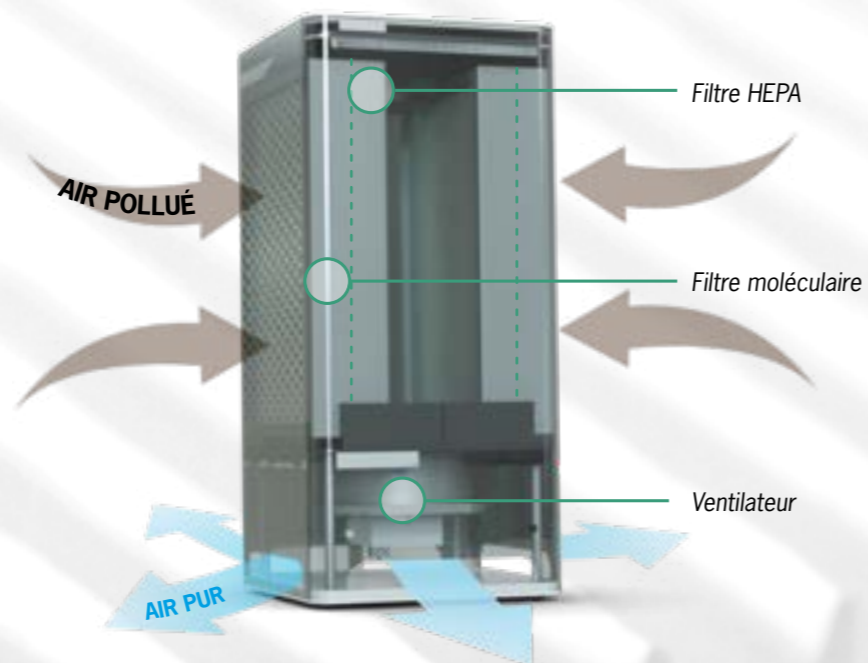

LE SAVIEZ-VOUS ?

Plus la surface de filtration est grande, plus le filtre retient les particules. Cela signifie également que les filtres ont une bien meilleure durée de vie, grâce à un encrassement plus lent – la consommation d'énergie est aussi réduite.

COMMENT ÇA MARCHE ?

AIR PUR DANS TOUTES LES DIRECTIONS

L'air pollué traverse les ouvertures et chemine à l'intérieur pour être purifié.

City M est équipé d'un filtre HEPA H14 selon la norme européenne EN1822 hautement efficace. Ils éliminent 99,995% des particules de taille inférieure à 0,1µm (1 micromètre = 1/1000 de millimètre). Le filtre moléculaire élimine efficacement odeurs et gaz.

L'air pur – libéré des particules, des polluants nocifs, des gaz et des odeurs – est alors renvoyé dans toutes les directions.

Ouverture possible du couvercle supérieur pour un changement de filtre facilité