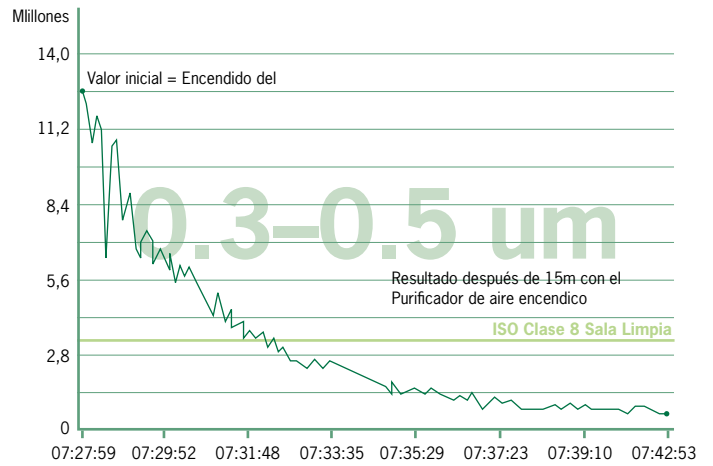

MEJORA DE LA CALIDAD DEL AIRE INTERIOR Ejemplo Hospital

LEER: [Purificadores de Aire y Casos Prácticos](#)

VER: